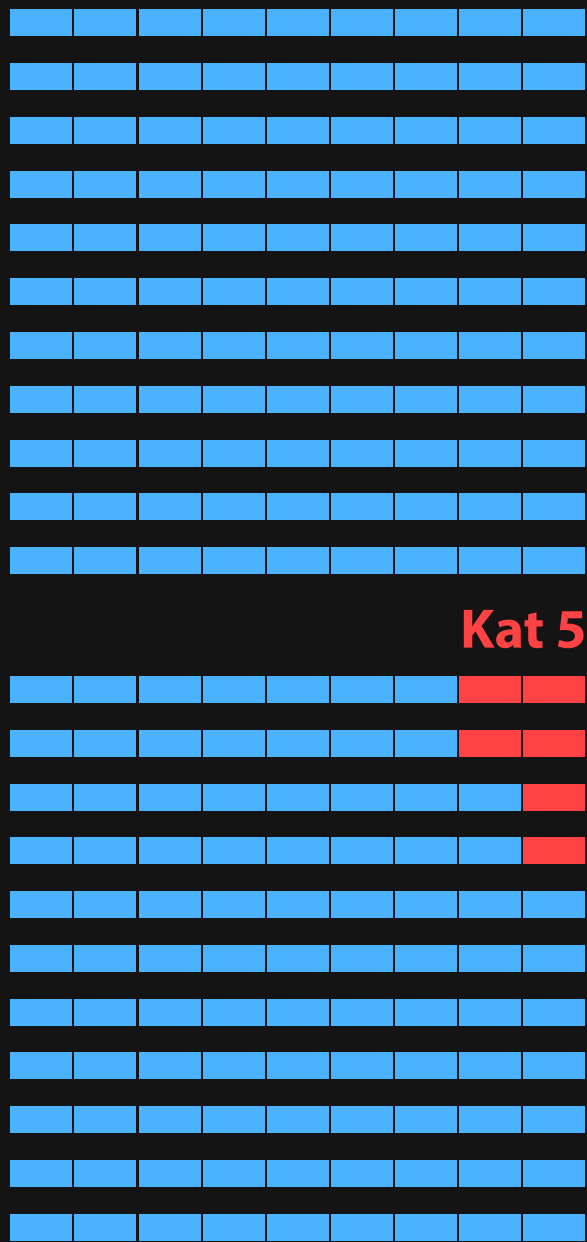

Kat 4

Kat 3

Kat 5

DURCHGANG
VIP

DURCHGANG
VIP

DURCHGANG
VIP

VIP Silber

VIP Gold

BÜHNE

EINGANG

SCHLAGER-BAR

**Schlager
Nacht**